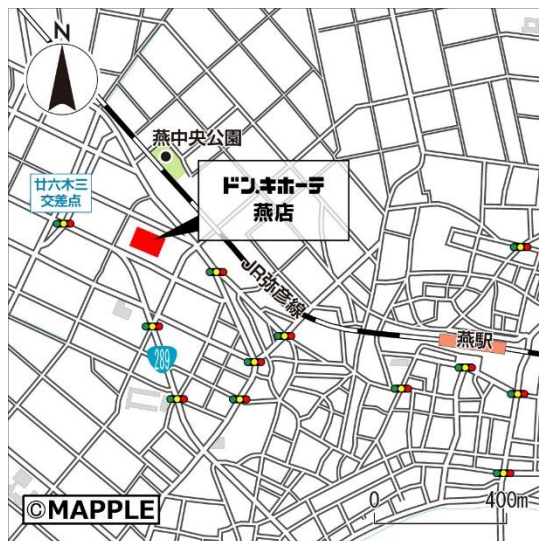

ドン・キホーテ

株式会社パン・パシフィック・インターナショナルホールディングス
株式会社ドン・キホーテ
2024年5月8日

新潟・県央エリアに初出店！2024年5月29日(水) 『ドン・キホーテ燕店』オープン

株式会社ドン・キホーテ(本社:東京都目黒区、代表取締役社長:吉田直樹)は、2024年5月29日(水)、新潟県燕市に県央エリア初となる「ドン・キホーテ燕店」をオープンします。市の支援制度などの子育て環境が充実し、おしゃれに敏感なニューファミリー層が多い燕市で、最新のトレンド品や地元愛あふれる取り組みを展開します。

■“美”の話題グッズの発信地

“サロンに通うより手軽”と近年男女問わず人気のセルフ脱毛機器をはじめとする理美容家電、ネイルやコスメ、フィットネスグッズ、補正インナーなど“美”に敏感なMZ世代に人気の商品を集め、県央エリアで新たなトレンドの発信地となるような店づくりを行います。

■新潟の良さをもっと体感していただきたい！県内初の地元愛企画

数多くの有名アウトドアメーカーの本社やショップ、キャンプ施設があり“ツウ”の中では聖地巡礼等で盛り上がる燕三条エリアで、同店は敢えて“アウトドア用品のアウトレット品”を集めて販売。幅広いお客さまが、より手軽な価格で新潟の地でのレジャーを楽しんでいただけるよう、掘り出し物を探すワクワク感を創出します。

そのほか、新潟の方言がプリントされた「方言 T シャツ」を県内のドンキでは初めて展開するなど、地元愛溢れる取り組みで地域の皆さまが時間消費を楽しめる場所を提供します。

■店舗概要

名称:ドン・キホーテ燕店
営業時間:9:00~25:00(翌1:00)
所在地:新潟県燕市東太田 2920
交通:公共交通機関/ JR弥彦線 燕駅より
徒歩約15分(1.2km)
車/北陸自動車道 三条燕ICより約10分
開店日:2024年5月29日(水)9:00
売場面積:2051.4㎡
建物構成:鉄骨造地上2階建(営業部分は1階)
商品構成:食品、酒、日用消耗品、家庭雑貨品、化粧品、
ペット用品、スポーツ用品、家電製品、衣料品、
カー用品、バラエティグッズ、他
駐車台数:69台(平面)、46台(隔地)
駐輪台数:30台