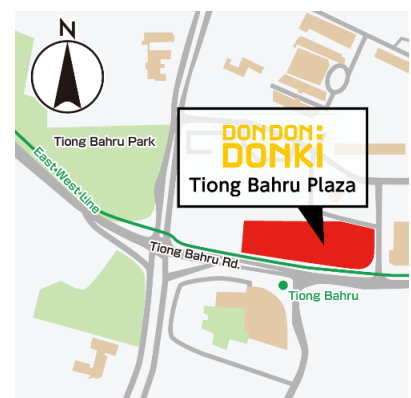

**DON DON:
DONKI**

株式会社パン・パシフィック・インターナショナルホールディングス
株式会社パン・パシフィック・リテールマネジメント(シンガポール)
2023年11月30日

シンガポールのおしゃれエリアに日本の食文化やキャラクターが進出！

ティオン バル

「DON DON DONKI Tiong Bahru Plaza」

2023年12月1日(金) オープン！

パン・パシフィック・インターナショナルホールディングス(以下、PPIH)グループの株式会社パン・パシフィック・リテールマネジメント(シンガポール)(本社:シンガポール共和国(以下、シンガポール)、代表者:下市明生)は、2023年12月1日(金)に「DON DON DONKI Tiong Bahru Plaza(ティオン・バル・プラザ)」をオープンします。出店するティオン・バルは、レトロな雰囲気とトレンドな要素が混在した人気観光地で、シンガポールのカルチャー発信地とも言われるこの地に、日本の食文化やドン・キホーテの人気キャラクター「ドンペン」をはじめとするキャラクター商品などが上陸します！

◆人気のいなり寿司の新商品、まぐろステーキ串などの新総菜が登場！

日本でも広く好まれているいなり寿司を中心とした寿司セットや、シンガポールのDON DON DONKIでは同店では味わえない柚子風味や黒糖などのいなり寿司も販売します。

また、手軽に日本食を味わえるモバイルフードの新商品として、築地場外市場でも人気の「まぐろステーキ串」が登場！まぐろの希少部位を使用し、ぶつ切りまぐろのジュシーさを味わえます。この他にも、めんたいつまれ、海老カツ、海老かぼちゃマヨ、ほたて重など、日本の食を感じられる料理も取り揃えています。

◆海外でも人気！日本のキャラクター商品なども充実

世界で愛されている「サンリオ」のキャラクター商品やドン・キホーテの顔でもある「ドンペン」のタオルやサンダルなどのオリジナル商品を販売します。このほかにも、日本の若者の間で注目されているプチプラコスメ「ミルフィー」などのコスメ商品、ペット用品も幅広く取り揃え、食品以外の商品も充実した店舗になっています。

■店舗概要

名称:「DON DON DONKI Tiong Bahru Plaza」

営業時間:10:00~23:00

所在地:302 Tiong Bahru Road, Tiong Bahru Plaza #03-115 Singapore

交通:電車/地下鉄(MRT) East West Line「Tiong Bahru」駅直結

オープン:2023年12月1日(金)10:00(シンガポール時間)

売場面積:約1,011㎡

建物構造:地上4階、地下1階建て(当社営業施設は地上3階)

商品構成:食品・総菜、飲料・酒、化粧品他

駐車台数:338台(施設共有)