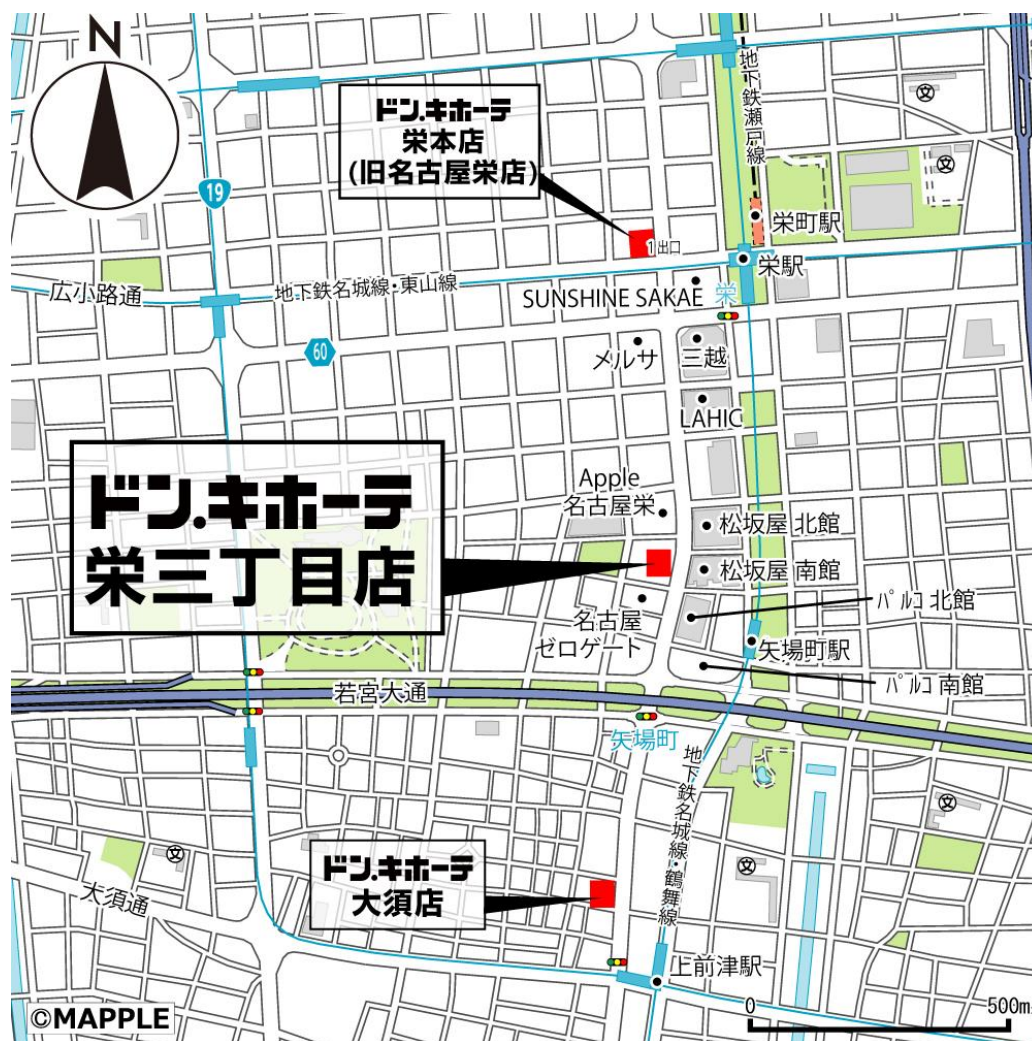

名古屋市の中心部・栄地区において2店舗目となる同店は、百貨店やブランド店などの商業施設が立ち並ぶ大津通に面した好立地店舗です。オフィスワーカーや若年層のお客さまをメインターゲットに、**【競合店に徹底対抗した価格】・【利便性とトレンドを意識した品揃え】・【こだわりの手書きPOPで溢れた店内装飾】**をコンセプトとした店づくりを行うことにより、お客さまに『ワクワク・ドキドキ』しながらお買い物をお楽しみいただける空間の創造に努めてまいります。

◆ドン・キホーテ栄本店^{※1}、ドン・キホーテ栄三丁目店、ドン・キホーテ大須店 共同スタンプラリー開催！

期間：2021年2月26日（金）～4月30日（金）

内容：スタンプカードに上記3店舗全てのスタンプを揃えると、次回のお買い物時に500円割引券としてご利用いただけます^{※2}。

※1 旧店舗名「ドン・キホーテ名古屋栄店」です。

※2 スタンプカードは各店舗で配布します。各店1,000円（税抜）以上のご購入でスタンプを押します。

◆店舗概要

名 称：ドン・キホーテ栄三丁目店

営業時間：午前8時～翌午前0時

所在地：愛知県名古屋市中区栄3丁目27-13

交通：公共交通機関／名古屋市営地下鉄名城線「矢場町駅」から徒歩約2分

名古屋市営地下鉄名城線・東山線「栄駅」から徒歩約7分

開店日：2021年2月26日（金）午前8時

売場面積：約932㎡

建物構造：鉄骨造地上4階建て（営業施設は1・2・3階部分）

商品構成：1階 食品、酒、日用消耗品、ほか

2階 コスメ、カラコン、香水、ブランド品、衣料品、ほか

3階 理美容家電、生活雑貨、スマートフォンアクセサリ、玩具・バラエティグッズ、ほか

※店舗営業は、地域のお客さまに安心してお買い物をしていただくために、感染予防対策を徹底してまいります。

「ドン・キホーテ栄三丁目店」周辺地図

■一般の方のお問合せ先 株式会社ドン・キホーテ