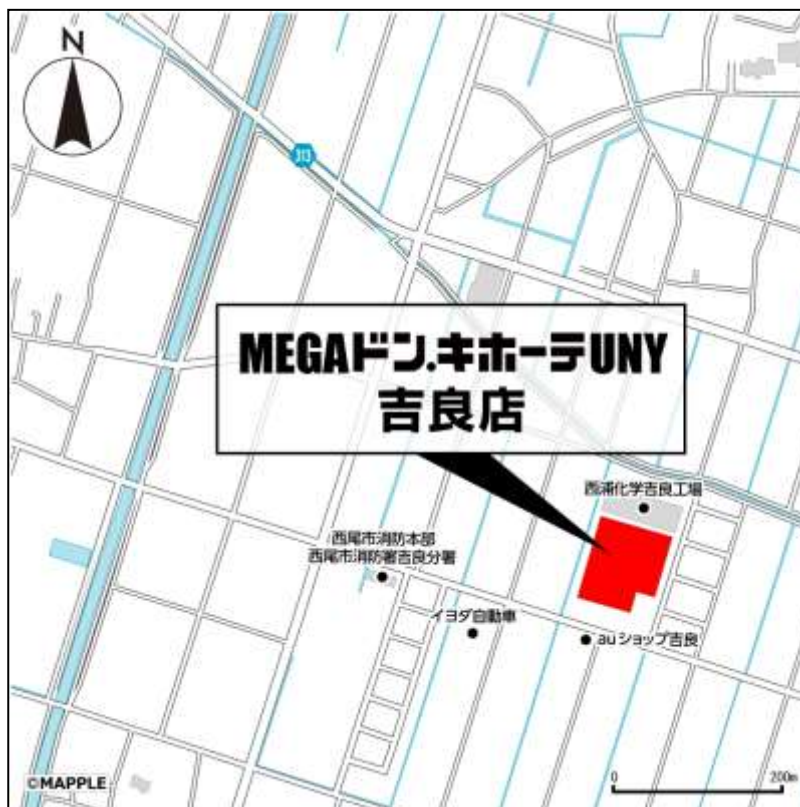

## ◆店舗概要

名 称：MEGAドン・キホーテUNY吉良店

旧 店 名：ピアゴ吉良店

営業時間：午前8時～翌午前0時

※11月17日（火）～19日（木）の3日間は、午前9時～午後10時までの営業時間となります。

所在地：愛知県西尾市吉良町吉田天笠桂 16 番地 3

交通：公共交通機関／名鉄西尾線「吉良吉田駅」徒歩約 20 分

車／知多半島道路「半田 I C」より約 40 分

開 店 日：2020 年 11 月 17 日（火）午前 9 時

売 場 面 積：3,696 m<sup>2</sup>（直営部分）

建 物 構 造：地上 2 階建（営業施設は 1 階部分）

商品構成：食品、生鮮（青果・鮮魚・精肉・惣菜）、酒、日用消耗品、家庭雑貨品、衣料品、化粧品、玩具、家電製品、ペット用品、医薬品、インポート他

駐 車 台 数：298 台

駐 輪 台 数：40 台

※店舗営業は、地域のお客さまに安心してお買い物をしていただくために、感染予防対策を徹底してまいります。

## 「MEGAドン・キホーテUNY吉良店」 周辺地図