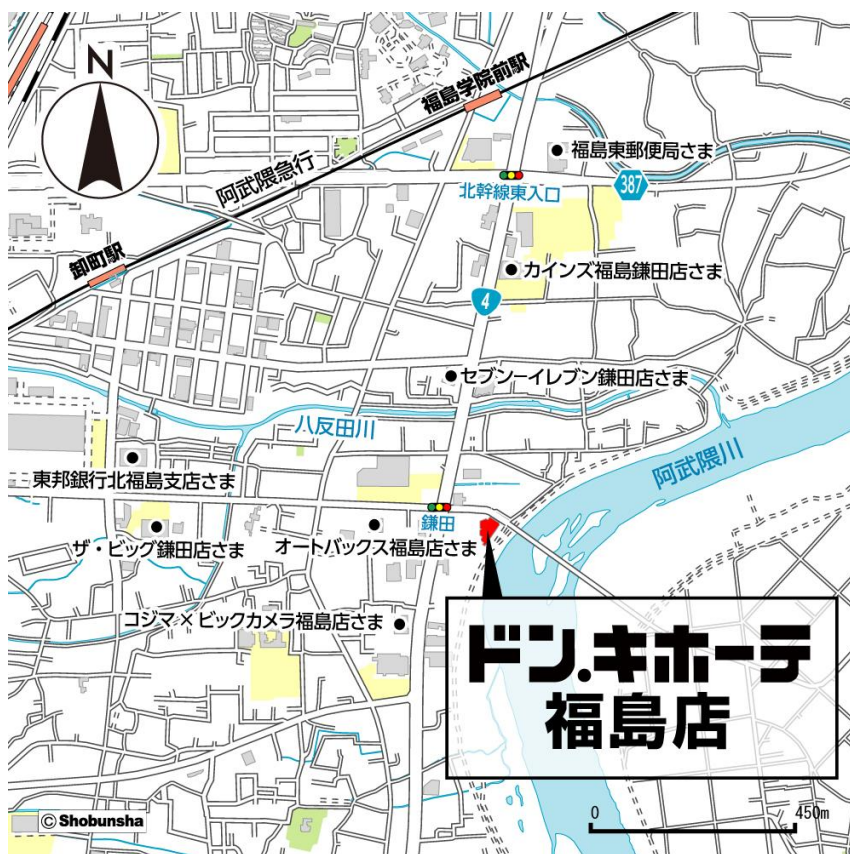

パン・パシフィック・インターナショナルホールディングスグループは、これからも地域に合わせた店舗づくりと、お客さまに『ワクワク・ドキドキ』しながらお買い物を楽しんでいただける空間の創造に努めてまいります。

ドン・キホーテ福島店 外観イメージ

■店舗概要

名 称 : 「ドン・キホーテ福島店」

営業時間 : 午前9時～翌午前2時

所在地 : 福島県福島市鎌田字舟戸前 14-1

交通 : 公共交通機関／阿武隈急行線「福島学院前駅」より 徒歩約15分
車／東北自動車道「福島飯坂IC」より約10分

開店日 : 2020年4月23日(木) 午前9時

売場面積 : 2,763 m²

建物構造 : 鉄骨造一部鉄骨鉄筋コンクリート造、地下1階、地上4階建て
(うちドン・キホーテ営業施設は1階・2階部分)

商品構成 : 食品、酒、日用消耗品、家庭雑貨品、衣料品、化粧品、玩具、カー用品、ブランド品、家電製品、ペット用品、他

駐車台数 : 201台(平面)、100台(隔地駐車場)

駐輪台数 : 100台

ドン・キホーテ福島店 周辺地図