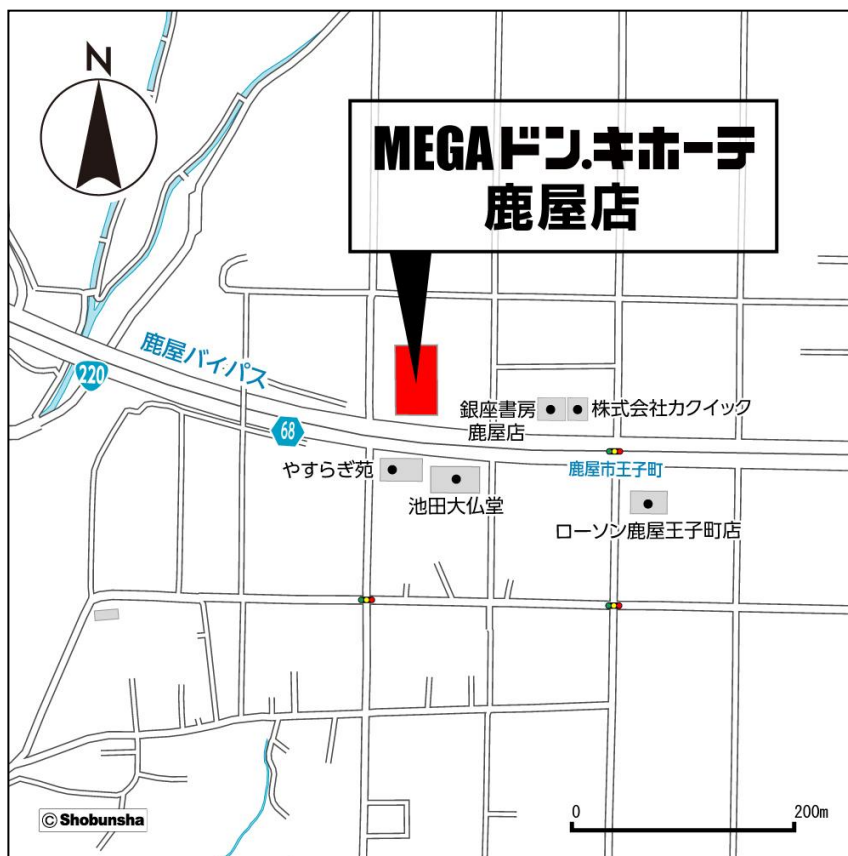

「MEGAドン・キホーテ鹿屋店」は、鹿児島市・霧島市に次いで、鹿児島県内で3番目*の人口規模を有する鹿屋市への出店となります。また、鹿児島県肝属郡肝付町から鹿屋市を結ぶ国道220号と県道68号線が交わる鹿屋バイパス沿いの飲食店や量販店が立ち並ぶエリアに位置することから、周辺にお住いの若年層はもちろん、広域からのニューファミリー層、シニア層まで幅広い年代のお客さまのご来店を想定しています。

※鹿児島県の「平成30年報（最新）」発表

「MEGAドン・キホーテ鹿屋店」は、地域の活性化に寄与していくとともに、お客さまに『ワクワク・ドキドキ』しながらお買い物を楽しんでいただける空間の創造に努めてまいります。

MEGAドン・キホーテ鹿屋店 外観イメージ

■店舗概要

名 称：「MEGAドン・キホーテ鹿屋店」

営業時間：午前9時～翌午前2時

所在地：鹿児島県鹿屋市王子町 3971-1

交通：車/ 東九州自動車道「鹿屋串良 JCT」より 約 11 分

開店日：2020年4月3日（金）午前9時

売場面積：2,482 m²

建物構造：鉄骨造地上1階建て

商品構成：食品、酒、日用消耗品、家庭雑貨品、化粧品、ブランド品、家電製品、衣料品、
玩具・バラエティ、カー用品、ペット用品 他

駐車台数：182 台

駐輪台数：60 台

MEGAドン・キホーテ鹿屋店 周辺地図

■一般の方のお問合せ先 株式会社ドン・キホーテ

HP (<http://www.donki.com>) の「ご意見・お問い合わせ」フォームをご利用ください。