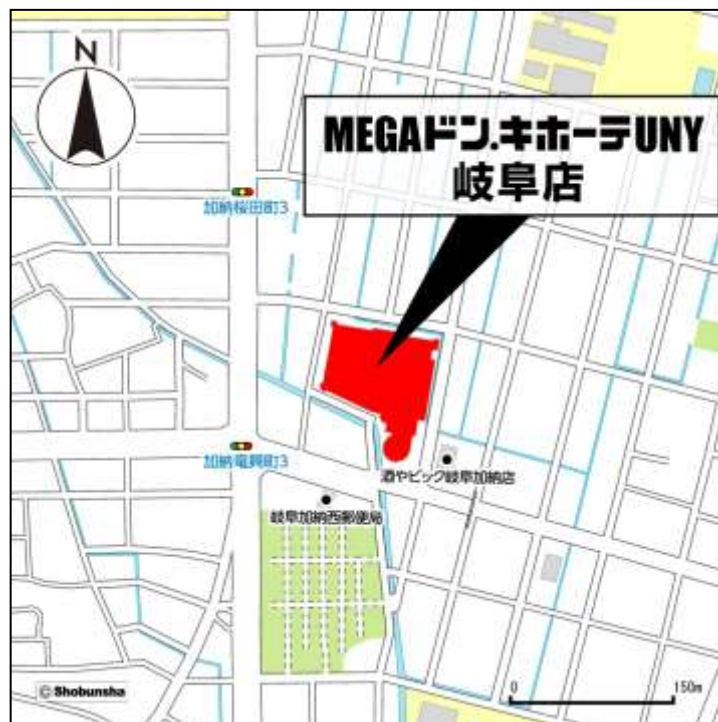

■店舗概要

名 称：「MEGAドン・キホーテUNY岐阜店」

旧 店 名：アピタ岐阜店

営 業 時 間：午前9時～翌午前0時

所 在 地：岐阜県岐阜市加納神明町六丁目1番地

交 通：JR東海道本線／高山本線「岐阜駅」徒歩約15分

開 店 日：2020年3月3日（火）午前9時

売 場 面 積：8,843 m²（直営部分）

建 物 構 造：地上4階建（営業施設は1・2・3階部分）

商 品 構 成：食品、生鮮（青果・鮮魚・精肉・惣菜）、酒、日用消耗品、家庭雑貨品、衣料品、
化粧品、玩具、カー用品、ブランド品、家電製品、ペット用品、医薬品、他

駐 車 台 数：775台

MEGAドン・キホーテUNY岐阜店 周辺地図

パン・パシフィック・インターナショナルホールディングスグループは、2022年中を目途に、「アピタ」・「ピアゴ」の約100店舗をドン・キホーテが持つ時間消費型の店舗作りとユニーのノウハウが有機的に結合するダブルネーム店舗への業態転換を進めています。これまでにリニューアルオープンした店舗は、従来のお客さまにニューファミリーや若年層、男性客が加わったことで幅広い年代のお客さまに支持される店舗に生まれ変わり、売上および客数が大きく伸びています。