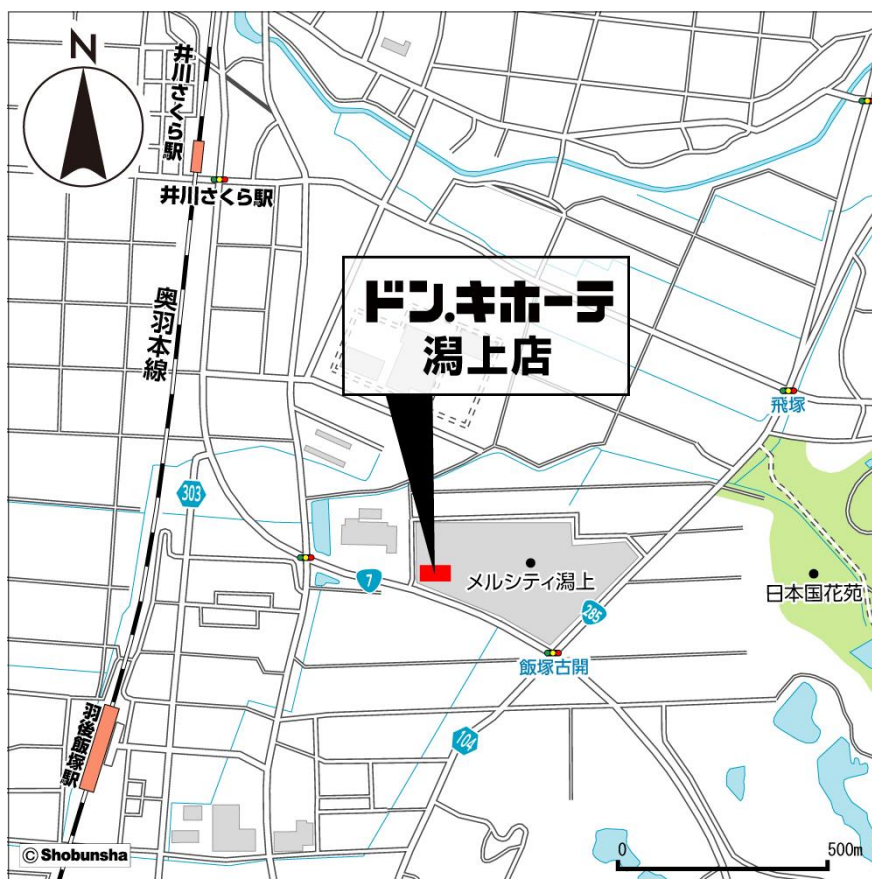

潟上市内に初出店となるドン・キホーテ潟上店は、市の北東部に位置するショッピングモール「メルシティ潟上」内への出店となります。「メルシティ潟上」は2本の国道に面したアクセスしやすい立地と、約20の商業施設が入居し、多目的に訪れることのできる高い利便性から、近隣にお住まいの方だけではなく、秋田市北部や、能代市など県北からのお客さまにもご来店いただけます。

同店は、幅広い年代のお客さまにご利用いただくため、食品や日用消耗品などの生活必需品を他店を圧倒する驚安価格で提供します。また、ドン・キホーテならではのバラエティ豊かな商品群を取り揃え、お客さまの多種多様なニーズに対応するほか、シングル層からニューファミリー層に向けて、化粧品やスマートフォンアクセサリなどを充実させています。取り扱いのない商品でも、お客さまからご要望があれば、可能な範囲で細かく取り入れていき、地域に根差した店舗を目指します。また、店内装飾はPOP展開等に秋田名物を取り入れるなどアミューズメント性溢れる演出を施しています。

## ■店舗概要

名 称：「ドン・キホーテ潟上（かたがみ）店」

営業時間：午前9時～翌午前0時

所在地：秋田県潟上市飯田川飯塚字上堤敷 69-13

交通：公共交通機関／JR 奥羽本線「井川さくら駅」より 徒歩約 18 分  
車／秋田自動車道「昭和男鹿半島 IC」より約 8 分

開 店 日：2020 年 2 月 14 日（金）午前 9 時

売 場 面 積：1,815 m<sup>2</sup>

建 物 構 造：鉄骨造地上 1 階建て

商 品 構 成：食品、酒、日用消耗品、家庭雑貨品、衣料品、化粧品、玩具、カー用品、ブランド品、家電製品、ペット用品、他

駐 車 台 数：900 台（施設共有）

駐 輪 台 数：194 台（施設共有）

ドン・キホーテ潟上店 周辺地図