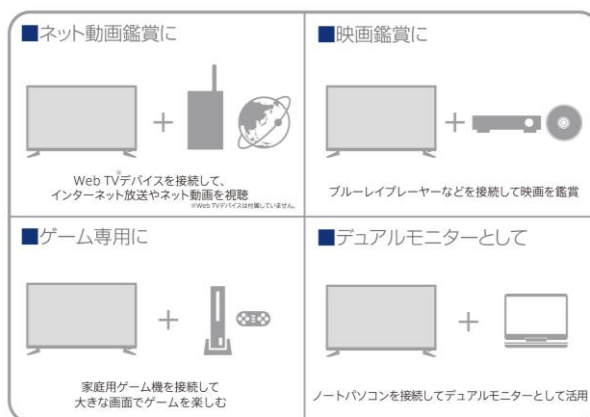

### 自分流に組み合わせて自由に楽しむ!

『チューナーレス液晶テレビ』は、様々なデバイスを接続して使用することを前提<sup>※1</sup>に、HDMI 入力端子とビデオ入力端子に加えて、PC 入力端子 (VGA) や USB 入力端子も備えるなど、接続環境を充実させました。また、「HDMI CEC」対応<sup>※2</sup>のリモコンが付属しており、AV 機器を HDMI で接続した場合は、付属のリモコンで映像の再生や停止、早送り、早戻し、スキップなどの操作が可能になります。