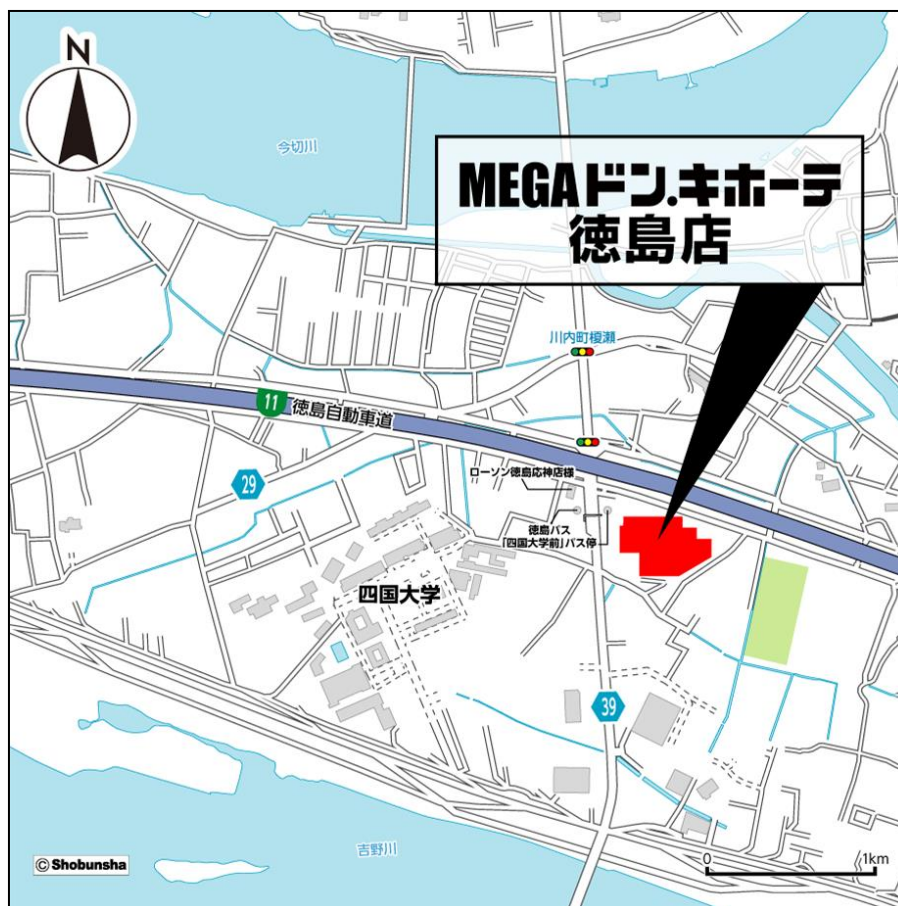

■店舗概要

名 称：「MEGAドン・キホーテ徳島店」

営業時間：午前9時～翌午前2時

所在地：徳島県徳島市応神町古川字戎子野 48-1

交通：公共交通機関/ 徳島バス「四国大学前」より徒歩 約2分
車/ 徳島自動車道「徳島IC」より約15分

開店日：2019年9月27日（金）午前9時

売場面積：4,212 m²

建物構造：鉄骨造地上5階建て（うち営業施設は1階）

商品構成：食品、酒、日用消耗品、家庭雑貨品、化粧品、ブランド品、家電製品、衣料品、
玩具・バラエティ、カー用品、ペット用品、 他

駐車台数：430台（平面+立体）

駐輪台数：133台

MEGAドン・キホーテ徳島店 周辺地図

■一般の方のお問合せ先 株式会社ドン・キホーテ

当社 HP <http://www.donki.com> の「ご意見・お問い合わせ」フォームをご利用ください。

■報道関係の方からのお問合せ先 株式会社パン・パシフィック・インターナショナルホールディングス 広報室

【電話】03-5725-7666 【E-mail】pr@ppi-hd.co.jp