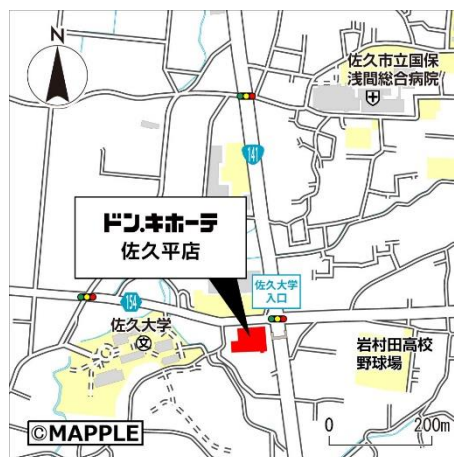

佐久長聖高校でアイドルなどパフォーマーを目指す「パフォーミングアーツコース」在学生による女性アイドルグループ「7限目のフルール」とコラボしたTシャツを佐久平店限定で販売。

隣接する軽井沢町ほか佐久市内でも親しまれているクラフトビールは品ぞろえを強化し、愛好家の需要に応えます。

また、店内演出には毎年5月に開催される県下最大級の熱気球大会「佐久バルーンフェスティバル」にちなみ気球を採用。佐久地域初出店であることから、

佐久市ならではの品ぞろえや演出にこだわり、地域の皆さまにより愛される店を目指します。

ほか、開封(利用)しないと中身がわからないフィギュアコレクションやバスボムなど「シークレットToy」を県内最大級の約150種類展開。お子さま以外にも、全種類コンプリートを目指し“大人買い”したいおとなもワクワク感を楽しめます。お子さま世代の多い商圈であることから、ニューファミリー層の来店を想定し店内にはキッズスペースも設置し、全世代が滞在時間を有意義に感じていただけるようなドンキです。

■店舗概要

名称:ドン・キホーテ佐久平店
営業時間:9:00~26:00(翌2:00)
所在地:長野県佐久市岩村田1788-2
交通:公共交通機関/北陸新幹線・JR小海線 佐久平駅より車で約7分
車/上越自動車道 佐久ICより約10分
開店日:2024年8月27日(火)9:00
売場面積:3026.8㎡
建物構成:鉄骨造地上2建て(営業部分は1階)
商品構成:食品、酒、日用消耗品、家庭雑貨品、化粧品、ペット用品、スポーツ用品、家電製品、衣料品、カー用品、バラエティグッズ、他
駐車台数:154台(平面)、15台(隔地)
駐輪台数:36台