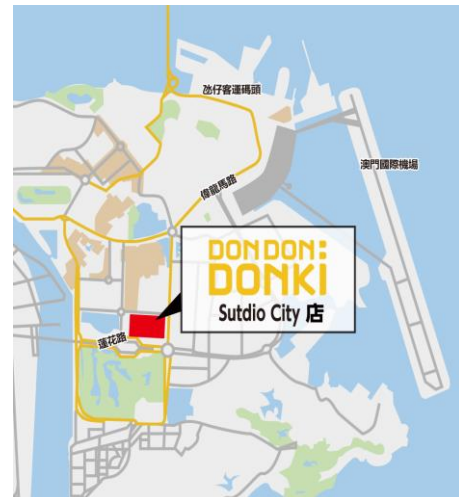

食品以外では、海外でも人気のサンリオのキャラクターグッズやドンペングッズなどもご用意し、幅広いお客様に楽しんでいただける店舗となっています。

NEWS RELEASE

■店舗概要

名 称: DON DON DONKI Studio City
営 業 時 間: 10:00-23:00 (金、土は24:00まで)
所 在 地: Shop A, Level 1, Studio City, Estrada do Istmo, Cotai, Macau
交 通: (LRT)マカオ高速鉄道 ロータス駅 徒歩 1分

スタジオシティ無料シャトルバス(アウターハーバーフェリーターミナル、タイパフェリーターミナル、マカオ国際空港、PRC 国境ゲート発)

オ ー プ ン: 2024 年 2 月 2 日 (金) 10:00 (現地時間)
売 場 面 積: 2,327 m²
商 品 構 成: 食品、生鮮、総菜、雑貨、他
駐 車 場: 施設共有駐車場 900 台有り

DON DON DONKI のコンセプトは美味・健康・環境

DON DON DONKI は、日本製もしくは日本市場向けの商品や、日本産品を提供するジャパブランド・スペシャリティストアです。2017 年の初出店以降、アジアにおいて出店を拡大する中で、お客さまが日本産品の品質の高さや安全性を高く評価してくださっていることが分かりました。そこで「美味・健康・環境」という新たなコンセプトを設けました。折り紙をイメージしたロゴには、「生産～流通～消費者」のサイクルと、「価値を保証できる」という意味の「折り紙付き」を表現しています。